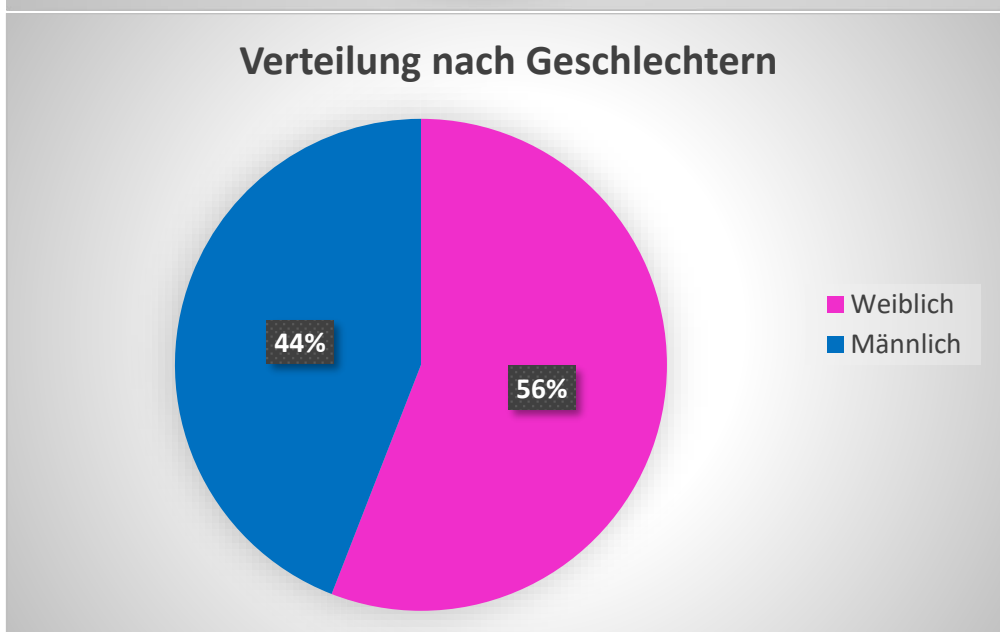

Pressemitteilung Landratsamt Hildburghausen vom 14.06.2021

zur ausschließlichen Verwendung für die Vertreter der Medien –
Informationen des Corona-Koordinierungsstabs

Meldung der Verteilung nach Orten, Altersgruppen und Geschlechtern der amtlich bestätigten Covid-19 Erkrankungen im Landkreis Hildburghausen

Verteilung der Positivfälle nach Gebietskörperschaften

gez.
Corona-Koordinierungsstab und
Gesundheitsamt
des Landkreises Hildburghausen