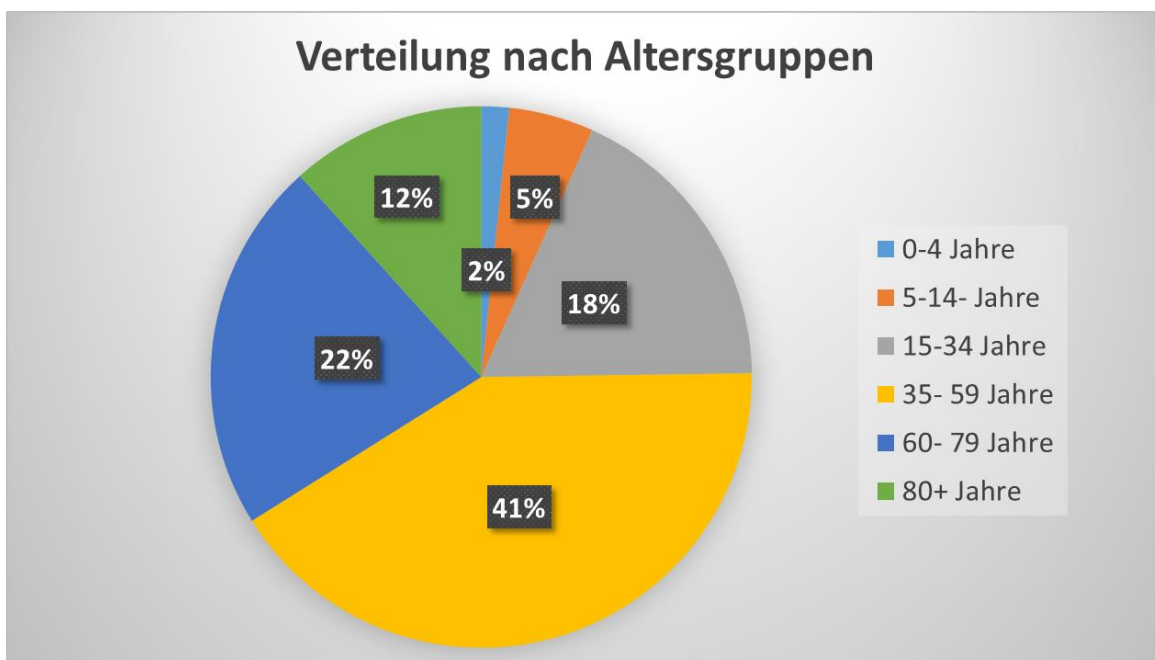

Pressemitteilung Landratsamt Hildburghausen vom 14.06.2021

zur ausschließlichen Verwendung für die Vertreter der Medien –
Informationen des Corona-Koordinierungsstabs

Meldung der Verteilung nach Orten, Altersgruppen und Geschlechtern der amtlich bestätigten Covid-19 Erkrankungen im Landkreis Hildburghausen

Verteilung der Positivfälle nach Gebietskörperschaften

gez.
Corona-Koordinierungsstab und
Gesundheitsamt
des Landkreises Hildburghausen