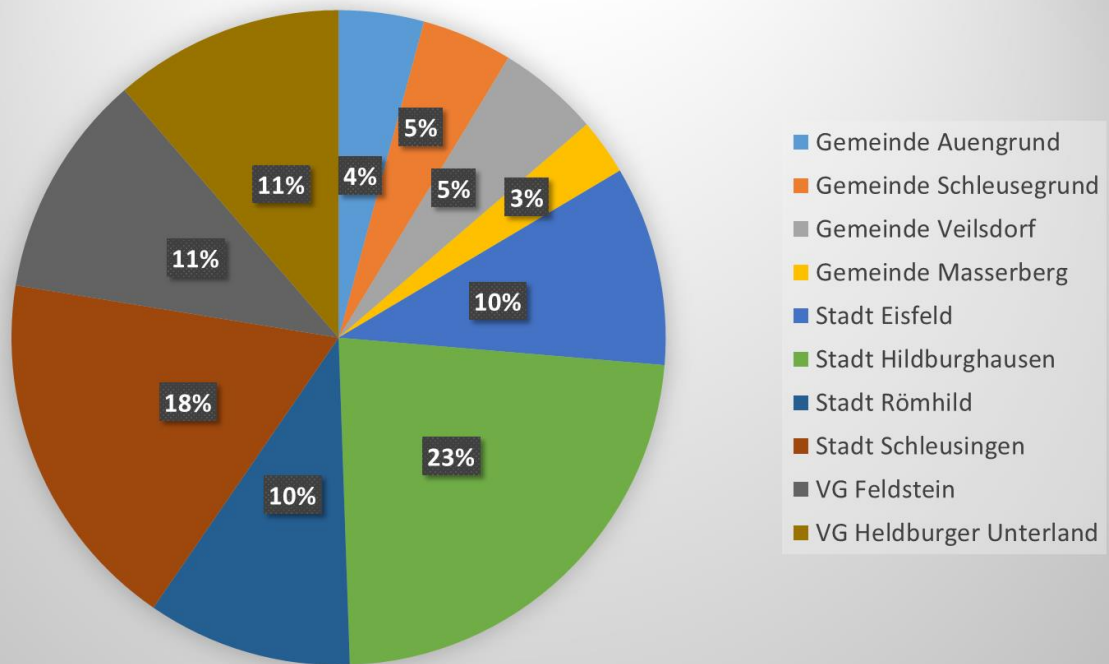

Pressemitteilung Landratsamt Hildburghausen vom 14.06.2021

zur ausschließlichen Verwendung für die Vertreter der Medien –
Informationen des Corona-Koordinierungsstabs

Meldung der Verteilung nach Orten, Altersgruppen und Geschlechtern der amtlich bestätigten Covid-19 Erkrankungen im Landkreis Hildburghausen

Verteilung der Positivfälle nach Gebietskörperschaften

gez.
Corona-Koordinierungsstab und
Gesundheitsamt
des Landkreises Hildburghausen