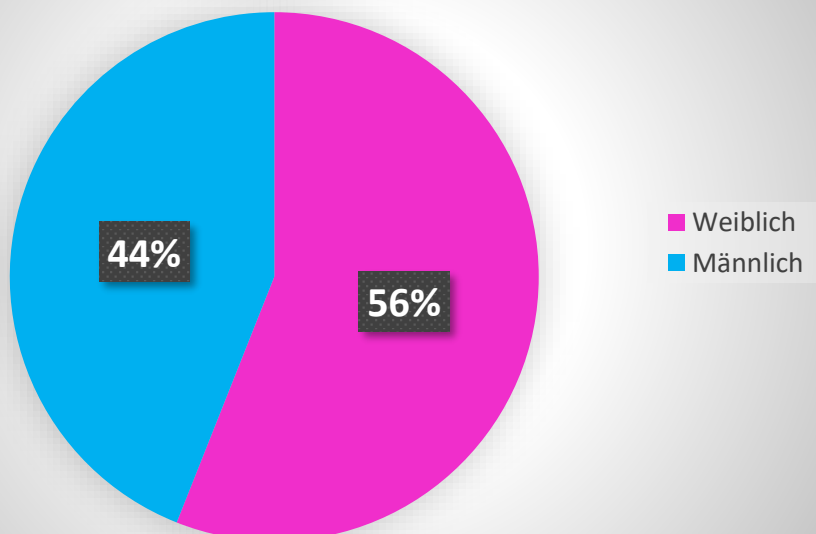

Pressemitteilung Landratsamt Hildburghausen vom 21.06.2021

zur ausschließlichen Verwendung für die Vertreter der Medien –
Informationen des Corona-Koordinierungsstabs

Meldung der Verteilung nach Orten, Altersgruppen und Geschlechtern der amtlich bestätigten Covid-19 Erkrankungen im Landkreis Hildburghausen

Verteilung nach Altersgruppen

Verteilung nach Geschlechtern

Verteilung der Positivfälle nach Gebietskörperschaften

gez.
Corona-Koordinierungsstab und
Gesundheitsamt
des Landkreises Hildburghausen