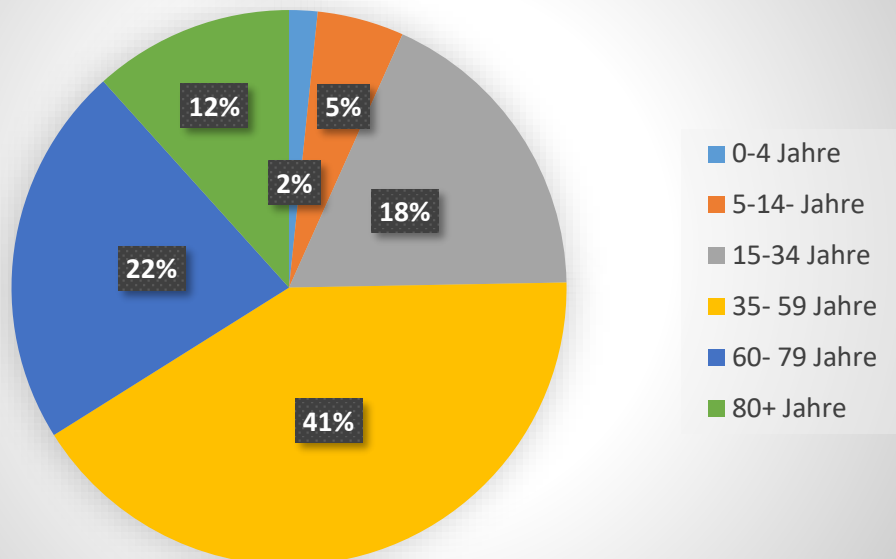

Pressemitteilung Landratsamt Hildburghausen vom 21.06.2021

zur ausschließlichen Verwendung für die Vertreter der Medien –
Informationen des Corona-Koordinierungsstabs

Meldung der Verteilung nach Orten, Altersgruppen und Geschlechtern der amtlich bestätigten Covid-19 Erkrankungen im Landkreis Hildburghausen

Verteilung nach Altersgruppen

Verteilung nach Geschlechtern

Verteilung der Positivfälle nach Gebietskörperschaften

gez.
Corona-Koordinierungsstab und
Gesundheitsamt
des Landkreises Hildburghausen