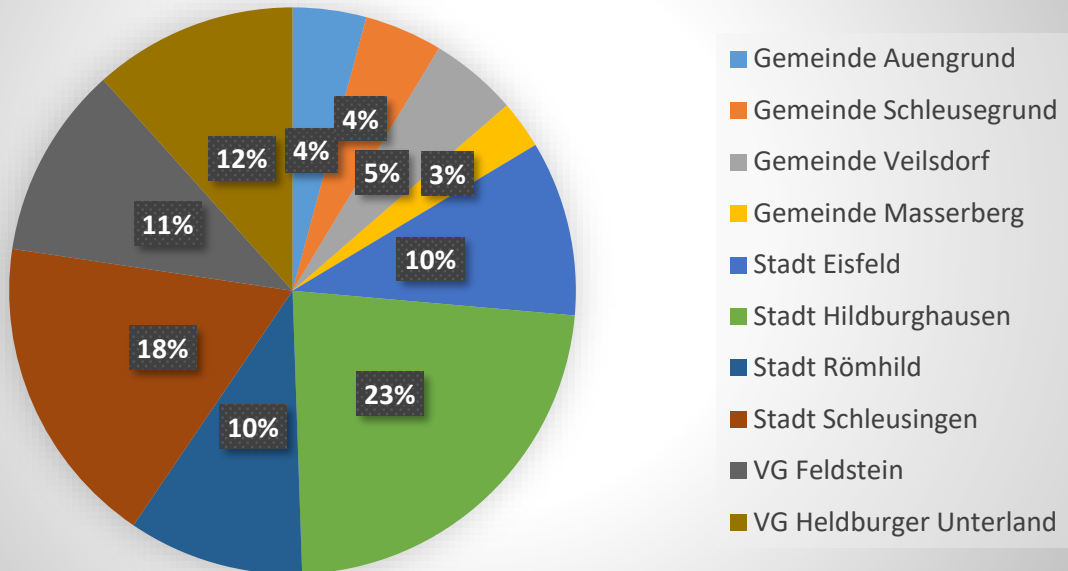

Pressemitteilung Landratsamt Hildburghausen vom 21.06.2021

zur ausschließlichen Verwendung für die Vertreter der Medien –
Informationen des Corona-Koordinierungsstabs

Meldung der Verteilung nach Orten, Altersgruppen und Geschlechtern der amtlich bestätigten Covid-19 Erkrankungen im Landkreis Hildburghausen

Verteilung nach Altersgruppen

Verteilung nach Geschlechtern

Verteilung der Positivfälle nach Gebietskörperschaften

gez.
Corona-Koordinierungsstab und
Gesundheitsamt
des Landkreises Hildburghausen