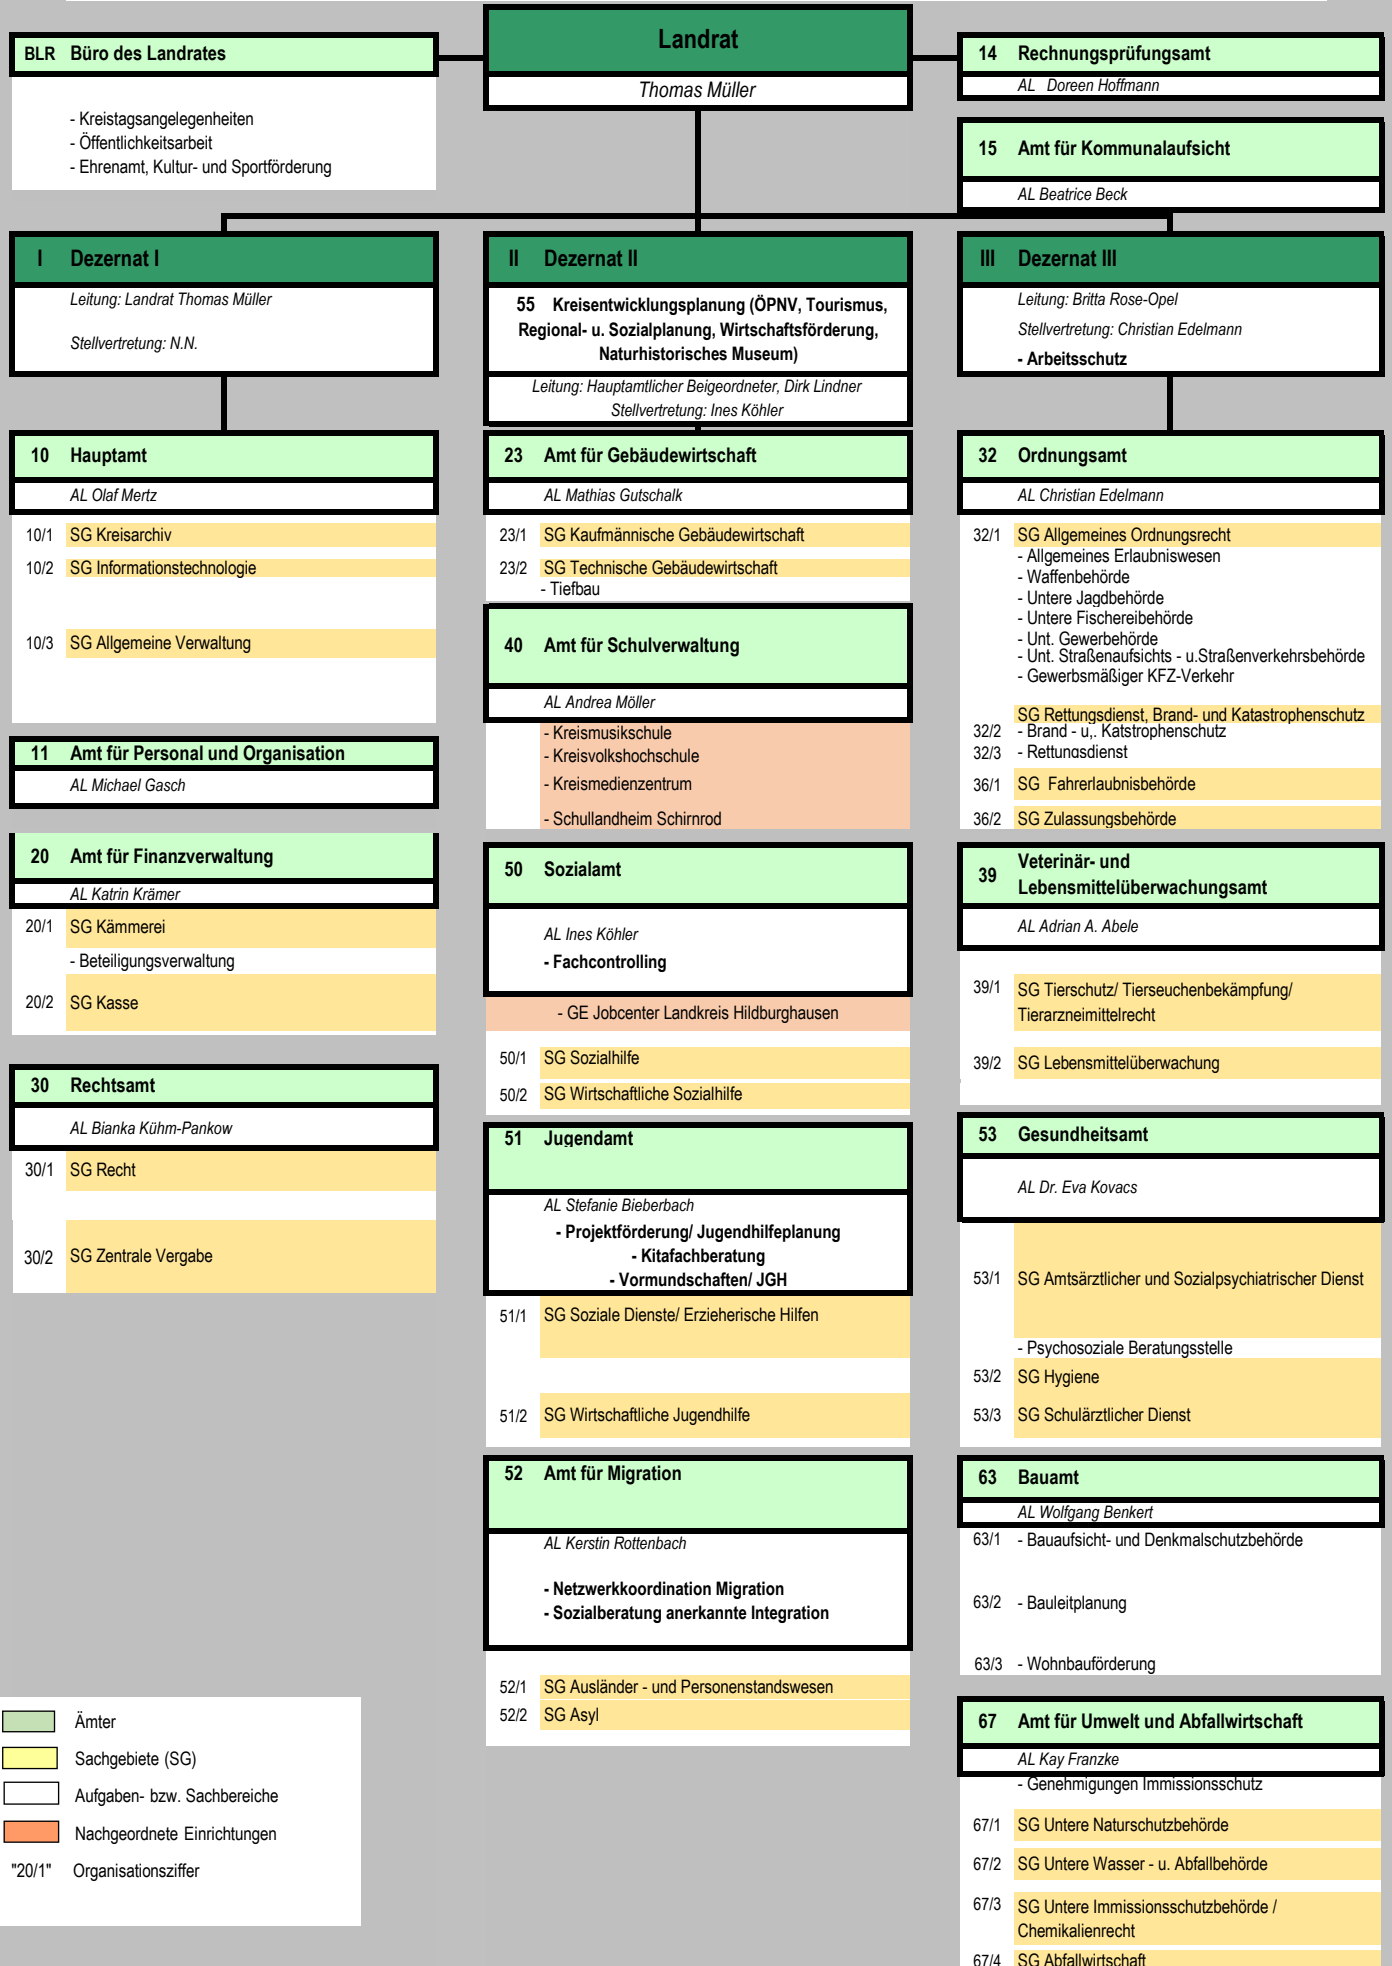

Verwaltungsstruktur des Landratsamtes Hildburghausen

Stand: 01.05.2022

Ämter
 Sachgebiete (SG)
 Aufgaben- bzw. Sachbereiche
 Nachgeordnete Einrichtungen
 "20/1" Organisationsziffer