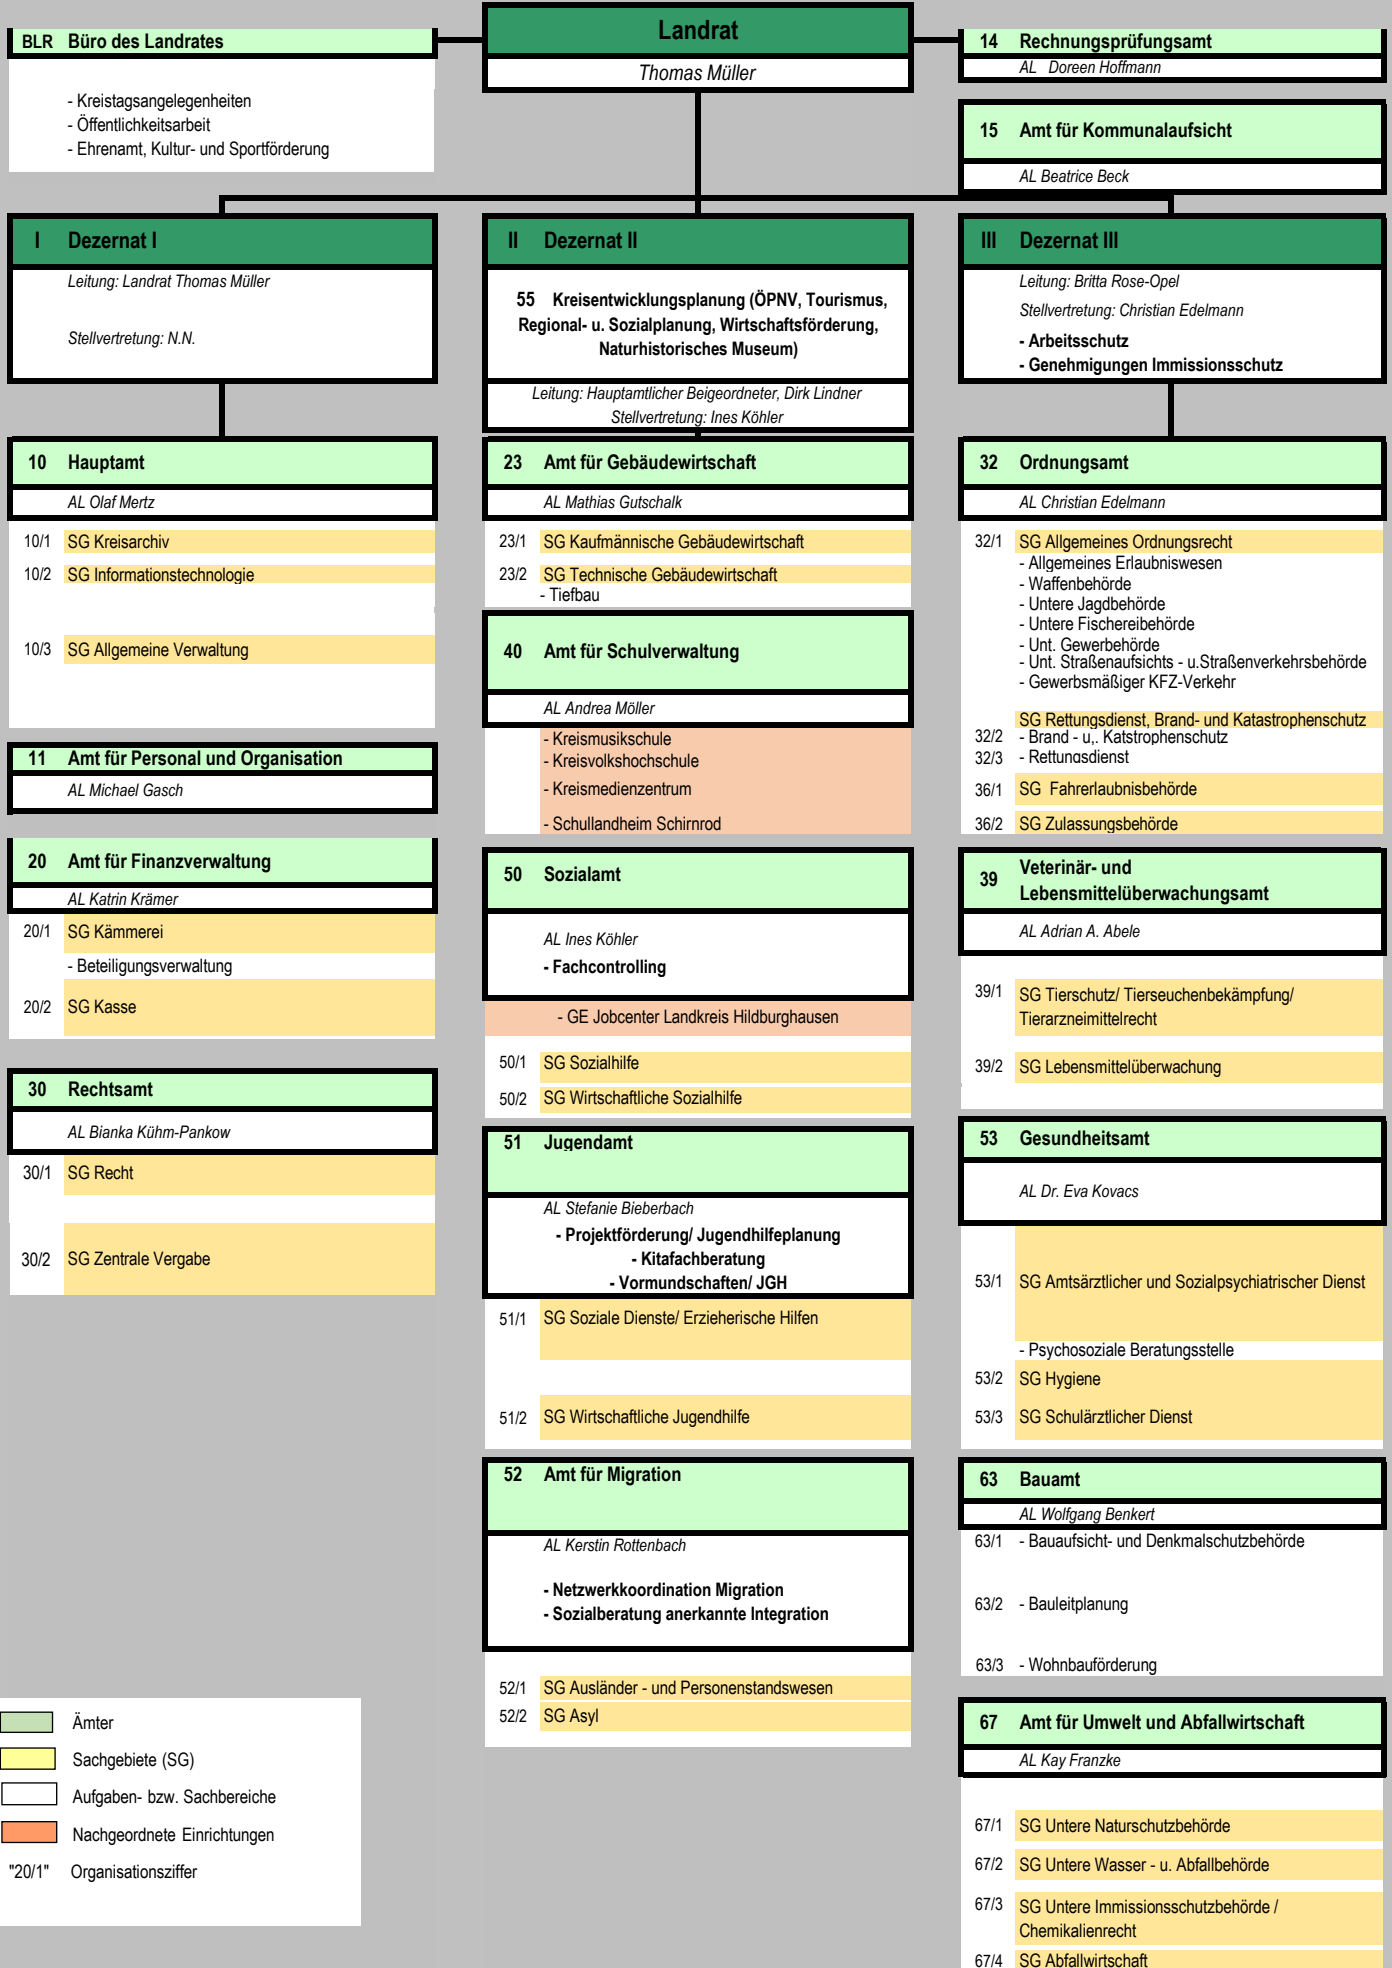

Verwaltungsstruktur des Landratsamtes Hildburghausen

Stand: 01.10.2022

- Ämter
- Sachgebiete (SG)
- Aufgaben- bzw. Sachbereiche
- Nachgeordnete Einrichtungen
- "20/1" Organisationsziffer