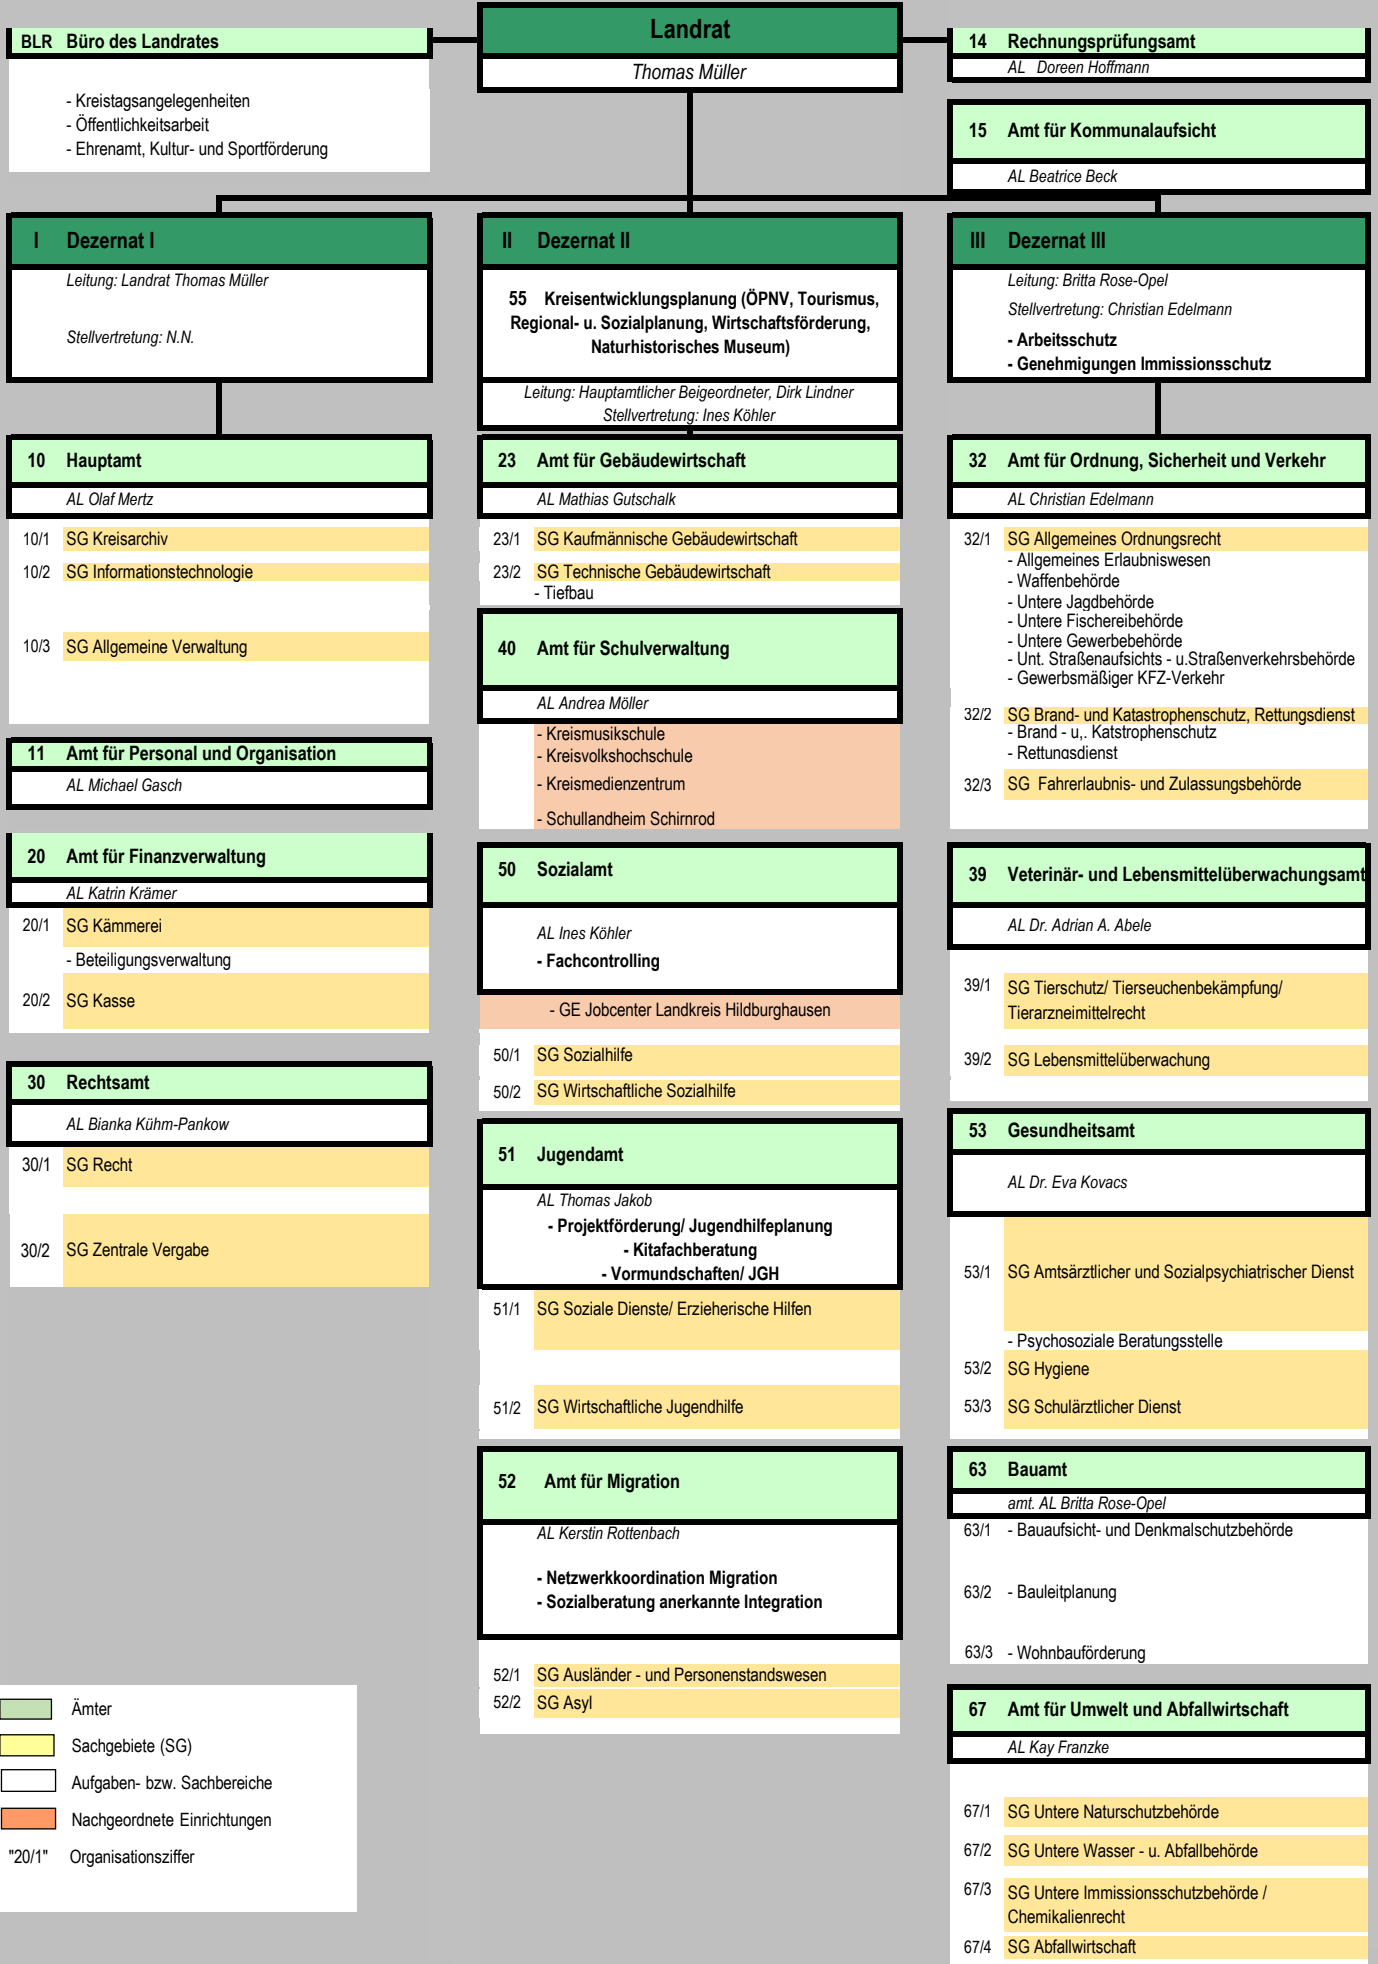

Verwaltungsstruktur des Landratsamtes Hildburghausen

Stand: 01.05.2023

	Ämter
	Sachgebiete (SG)
	Aufgaben- bzw. Sachbereiche
	Nachgeordnete Einrichtungen
"20/1"	Organisationsziffer